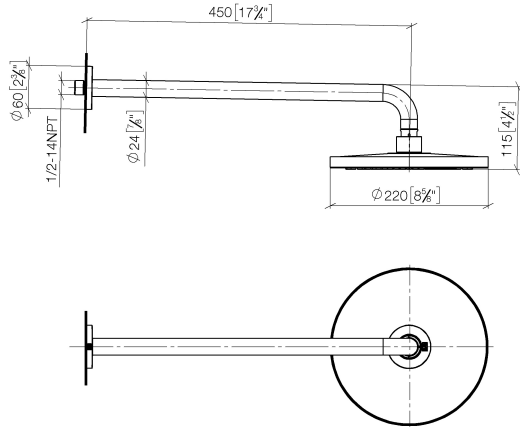

## Soffione a pioggia con fissaggio a muro 220 mm - Platinato

TARA

28 649 970

- sporgenza 450 mm
- Soffione a pioggia Ø 220 mm
- PURE RAIN, portata max 14 l/min (a 3 bar)
- Funzione a partire da: 7 l/min
- rosetta Ø 60 mm
- ingresso 1/2"
- con sistema anticalcare
- con funzione neutra

### Prodotti complementari

- raccordo angolare ad incasso - 35 085 970 90**
- Profondità d'incasso max. 163 mm
  - profondità d'incasso min. 90 mm

28 649 970

mm [inches]

Diagramma di portata

Certificati

WRAS\_2212012.

### Elenco delle parti di ricambio

N.	Codice articolo	Denominazione	Quantità necessaria	Tempo di produzione
1	04 30 31 032 00 90	set di fissaggio	1	2
2	09 17 20 120 90	sostegno	1	2
3	09 14 10 150 90	guarnizione	2	2
4	09 27 97 015-08	rosetta	1	40
5	90 11 03 070 00-08	tubo	1	40
6	09 23 01 075 90	inserto	1	2
7	04 12 05 092 00-08	doccia	1	40
8	90 30 09 069 00 90	chiave	1	2