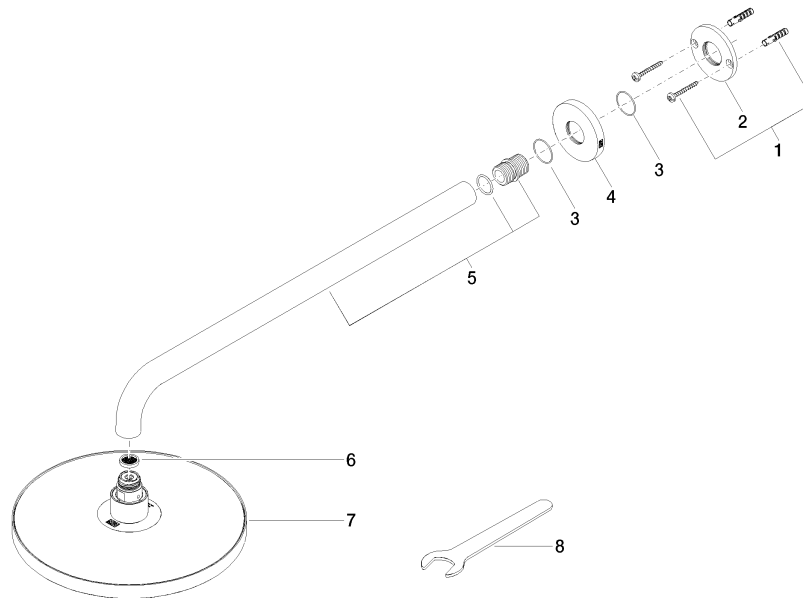

## Soffione a pioggia con fissaggio a muro 220 mm - Platinato

TARA

28 649 970

- sporgenza 450 mm
- Soffione a pioggia Ø 220 mm
- PURE RAIN, portata max 14 l/min (a 3 bar)
- Funzione a partire da: 7 l/min
- rosetta Ø 60 mm
- ingresso 1/2"
- con sistema anticalcare
- con funzione neutra

### Prodotti complementari

- raccordo angolare ad incasso - 35 085 970 90**
- Profondità d'incasso max. 163 mm
  - profondità d'incasso min. 90 mm

28 649 970

mm [inches]

Diagramma di portata

Certificati

WRAS\_2212012.

### Elenco delle parti di ricambio

N.	Codice articolo	Denominazione	Quantità necessaria	Tempo di produzione
1	04 30 31 032 00 90	set di fissaggio	1	2
2	09 17 20 120 90	sostegno	1	2
3	09 14 10 150 90	guarnizione	2	2
4	09 27 97 015-08	rosetta	1	40
5	90 11 03 070 00-08	tubo	1	40
6	09 23 01 075 90	inserto	1	2
7	04 12 05 092 00-08	doccia	1	40
8	90 30 09 069 00 90	chiave	1	2